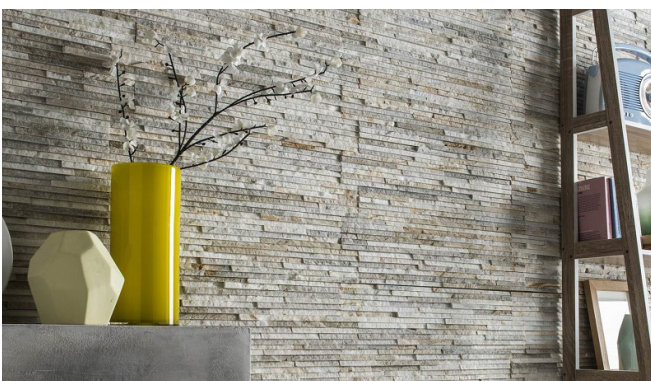

Coloris

Gamme Q-Stone

Gamme Alps

PIERRES DE PAREMENT

à partir de **3990frs/carton**

Dimensions
5 x 19 cm

Dimensions
15 x 60 cm