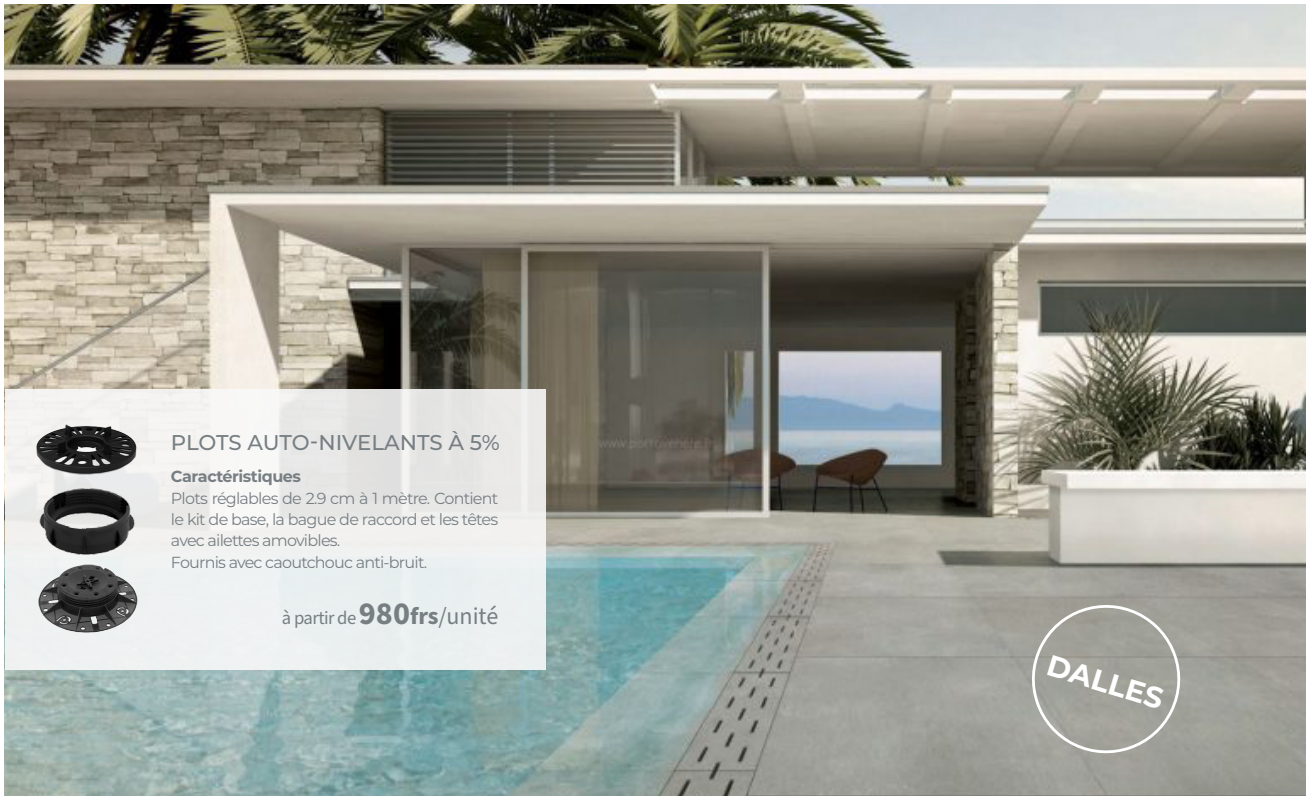

PLOTS AUTO-NIVELANTS À 5%

Caractéristiques

Plots réglables de 2,9 cm à 1 mètre. Contient le kit de base, la bague de raccord et les têtes avec ailettes amovibles.
Fournis avec caoutchouc anti-bruit.

à partir de **980frs/unité**

DALLES

GAMME Q-STONE / ALPS

Caractéristiques

Carrelage en grès cérame pleine masse dédié à vos extérieurs. D'une épaisseur de 2 cm, les carreaux de la gamme Q-Stone et Alps sont garantis anti-dérapant avec la norme RTI.

Formats & Modèles

Dalles de Terrasse antidérapantes	60 x 60 / 60 x 120 cm	6990 frs/m²
Margelles de piscine	30 x 60 cm	4790 frs/unité
Marches	30 x 60 cm	4790 frs/unité
Caniveau	30 x 60 cm	6290 frs/unité