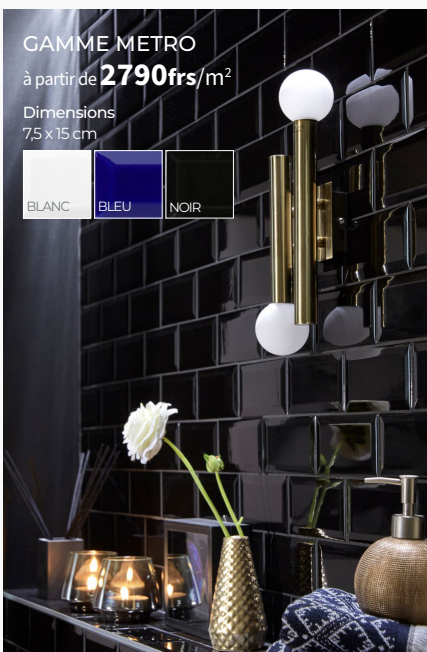

## GAMME SLATE

à partir de **3490frs/m<sup>2</sup>**

Dimensions  
45x90 / 60x60 cm

PRÉSENT AU SALON DE  
L'HABITAT & DE LA DÉCO  
DU 25 AU 27 MARS

GAMME XXL à partir de **19 990frs/m<sup>2</sup>**

Dimensions  
120 x 265 cm