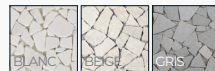

CIMENT GRIS CIMENT ORANGE

**990frs/m<sup>2</sup>**

Dimensions  
20 x 30 cm

SILEX GRIS  
BRILLANT

**PRIX  
BOUCLIER**

**GAMME FOND DE DOUCHE (GALETS & Q-STONE)**

à partir de **890frs/unité**

Dimensions  
Filets de 30,5 x 30,5 cm

Dimensions  
Filets de 30 x 30 cm

BLANC BRILLANT

BLEU NUAGE

**GAMME KIT KAT**  
à partir de **8990frs/m<sup>2</sup>**

Dimensions  
Filet de 29 x 27,5 cm

BLANC  
MAT

GRIS  
SOURIS

**GAMME RÉCIF**