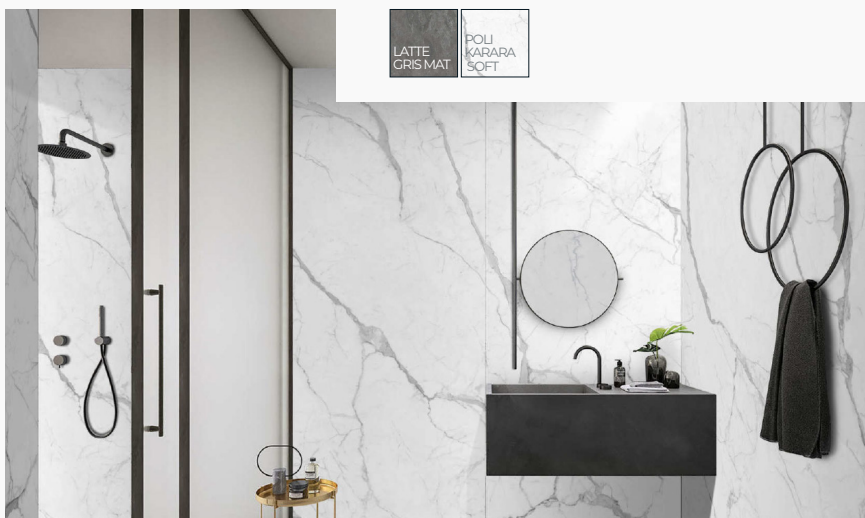

GAMME PARE DÉCO
à partir de **3000frs/m²**

Dimensions
30 x 60 cm