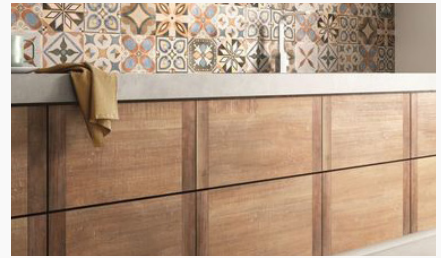

990frs/m²

Dimensions
20 x 30 cm

SILEX GRIS
BRILLANT

**PRIX
BOUCLIER**