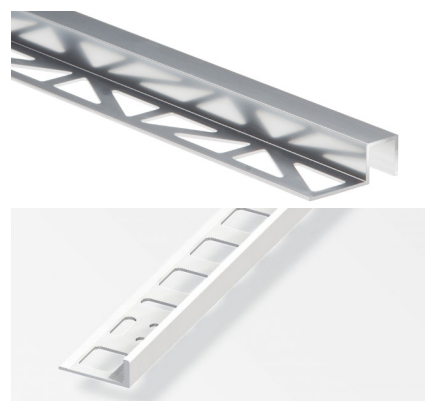

## PROFILÉ ALLU & PVC 1/4 DE ROND

Dimensions  
270 cm

à partir de **495frs/unité**

## PROFILÉ ALUMINIUM PLAT

à partir de **1520frs/unité**

Dimensions  
270 cm