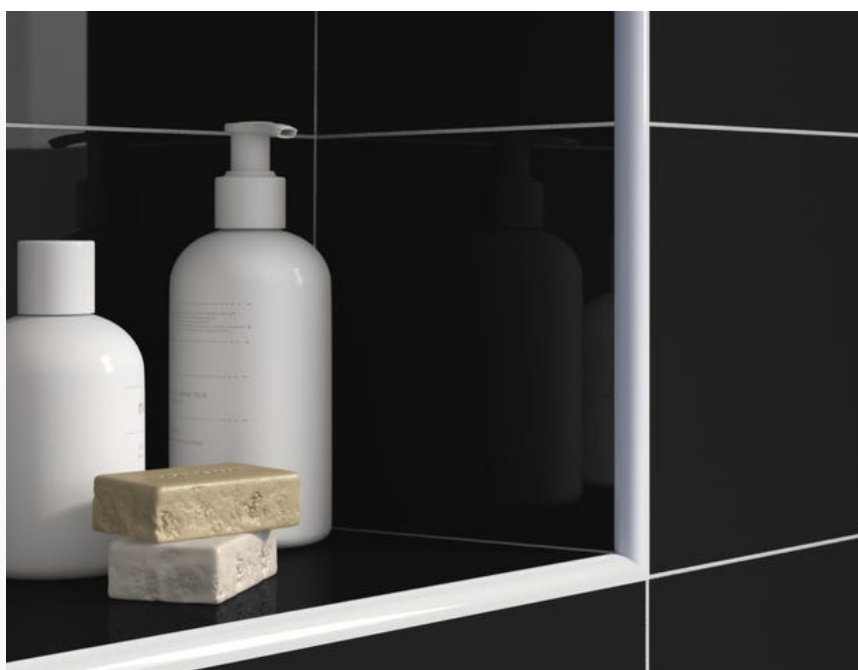

## PEIGNE À COLLE

Spatule à dents en créneaux pour surfaces carrelées.

à partir de **1115frs/unité**

## SYSTÈME DE PROTECTION À L'EAU CERMICRYL

Système de protection sous carrelage (SPEC), application facile au rouleau.

à partir de **6990frs/unité**

## PROFILÉ ALLU & PVC 1/4 DE ROND

Dimensions  
270 cm

à partir de **495frs/unité**