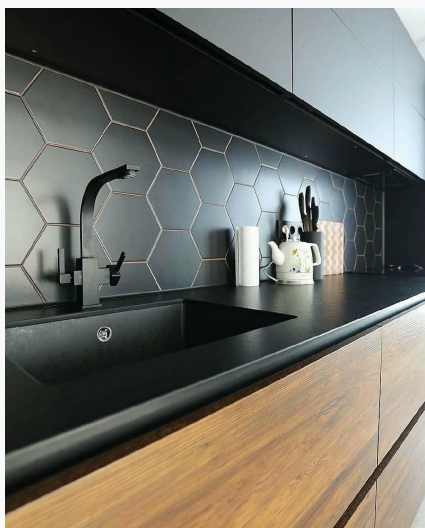

GAMME HEXAGONAUX
à partir de **3000frs/m²**

Dimensions
20 x 23 cm

EXA CERBE EXA GÈRE EXA GRAME