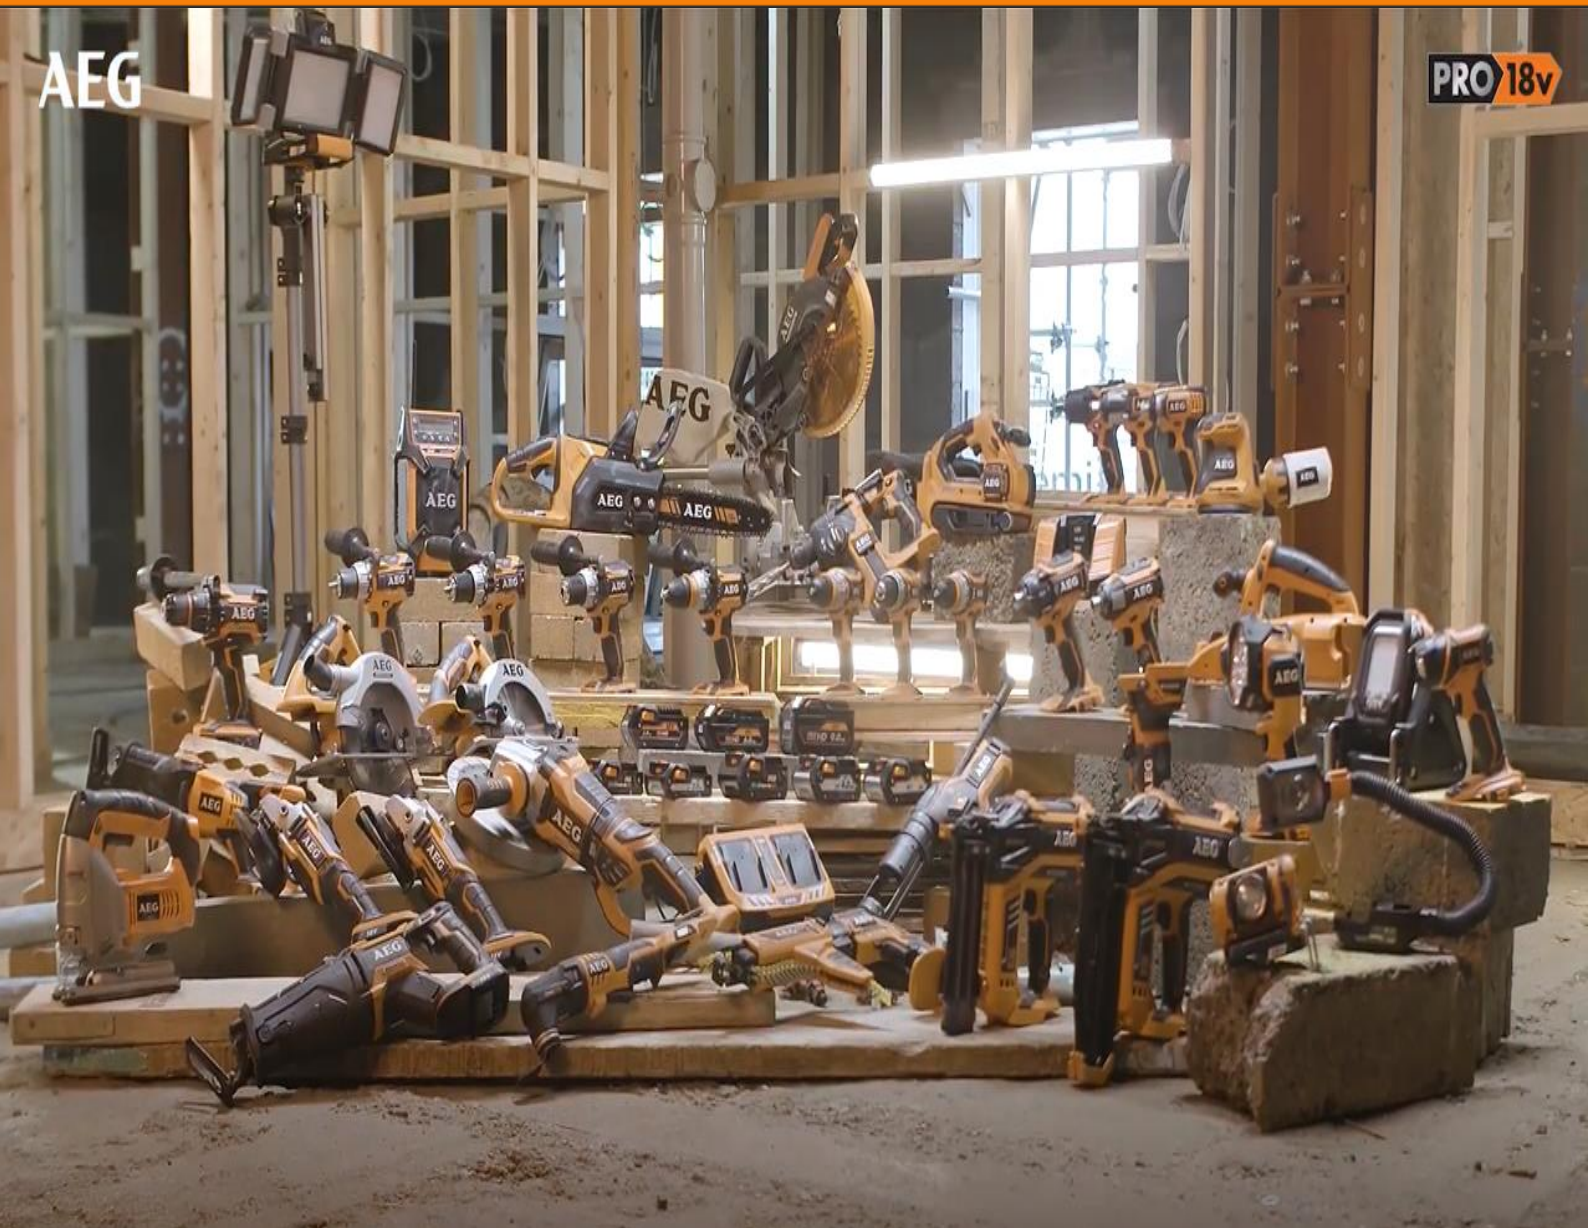

AEG POWERTOOLS

AEG

PRO 18V

LIBÉREZ TOUTE LA PUISSANCE

BATTERIE PROHD
AUTONOMIE INÉPUISABLE

CORETEK
ÉLECTRONIQUE INTELLIGENTE

MOTEUR BRUSHLESS
PUISSANCE ILLIMITÉE

NOUVELLE GAMME SUBCOMPACT